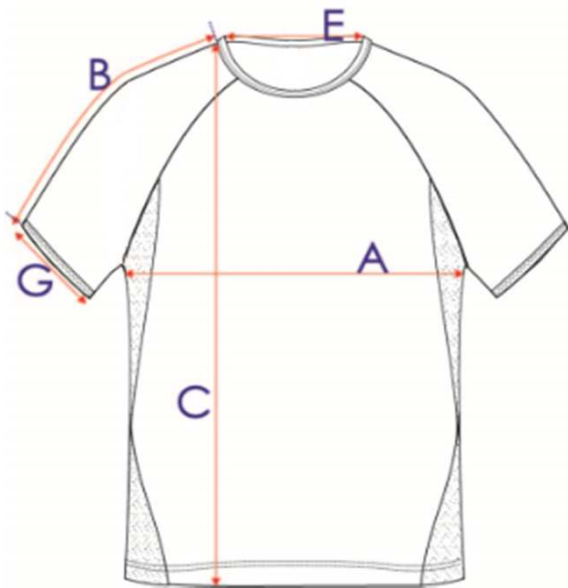

TEMPORADA:	2019	LAND SPORTS EVENTS				REV.	1/2019
ARTICULO:	200						
DESCRIPCION:	CAMISETA TECNICA MANGA CORTA SUJECIÓN MEDIA						
COLOR:	NEGRO	BLANCO	ROJO	AZUL			
TALLAS	XS	S	M	L	XL	XXL	
COMPOSICION:	85% Poliéster, 11% Poliamida, 4% elastano						
SIMBOLOS DE LAVADO:							

DETALLE TECNICOS

- DESCRIPCION**
- A ANCHO PECHO
 - B LARGO MANGA
 - C LARGO CUERPO
 - E ANCHO CUELLO
 - G ANCHO MANGA

	TALLAS						TOLERANCIA
	XS	S	M	L	XL	XXL	
38	38	40	42,5	45	46	+/-2 cms	
29	31	32	33,5	35	37,5	+/-2 cms	
60	62	64	66	68	70	+/-2 cms	
12	13	14	15	16	17	+/-1 cms	
11	12	12	13	14	15	+/-1 cms	

INSTRUCCIONES INTERNAS
LAND SPORT - EVENTS

TRATAMIENTOS

- TEJIDO DE MALLA CON TECNOLOGIA DE VENTILACION
- MAXIMA ADAPATACION AL CUPERO - MOVIMIENTOS SIN RESTRICCIONES
- TEJIDO LIGERO SIN COSTURAS SEAMLESS
- COSTURAS PLANAS QUE SE DESPLZAN SUAVEMENTE SOBRE LA PIEL
- MANGA RENGLAN PARA MAYOR LIBERTAD AL MOVIMIENTO NATURAL
- TRANSPIRABLE DURANTE EL ENTRENAMIENTO