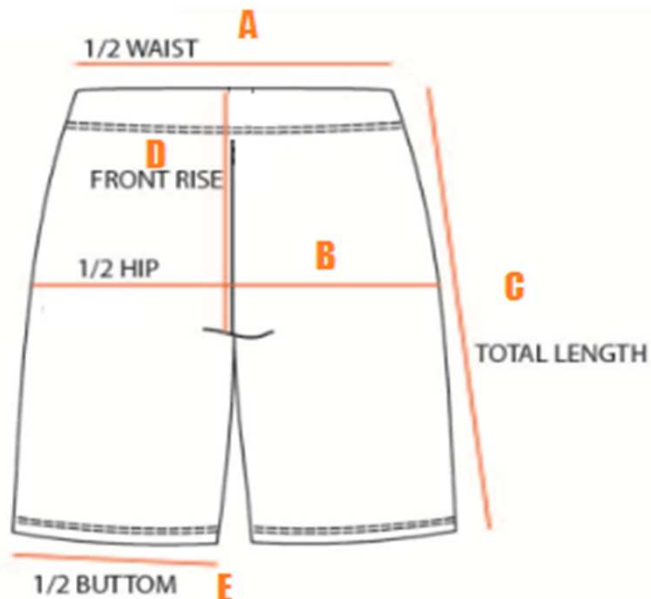

TEMPORADA: 2019 LAND SPORTS EVENTS REV. 1/2019

ARTICULO: 500
 DESCRIPCION: MALLA CORTA EVENTS
 COLOR: NEGRO BLANCO ROJO AZUL
 TALLAS S M L XL
 COMPOSICION: 85% Poliéster, 7% Poliamida, 8% elastano

DETALLE TECNICOS

- DESCRIPCION
- A MEDIA CINTURA
 - B ANCHO CADERA
 - C LARGO TOTAL
 - D LARGO FRONTAL
 - E ANCHO PIERNA

TALLAS				TOELRANCIA
S	M	L	XL	
22	24	26	28	+/-2 cms
24	26	28	30	+/-2 cms
30	32	34	37	+/-2 cms
20	22	24	26	+/-2 cms
12	13	14	15	+/-1 cms

INSTRUCCIONES INTERNAS
 LAND SPORT - EVENTS

TRATAMIENTOS

- TEJIDO LIGERO SIN COSTURAS SEAMLESS
- EVAPORACION DEL SUDOR
- TRANSPIRABLE DURANTE EL ENTRENAMIENTO
- PERFECTA ADAPATACION Y COMODIDAD PARA REALIZAR EL EJERCICIO
- BOLSILLO INTERIOR